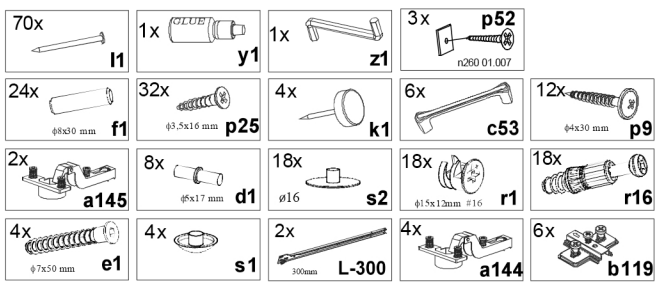

TOPTY 3D2S

1	T-202	1200	330	16/32	1
2	T-306	1166	310	16	1
3	T-105	829	310	16	1
4	T-101	829	310	16	1
5	T-307	772	310	16	1
6	T-126	733	310	16	1
7	T-505	715	120	16	1
8	T-001	546	396	16	1
9	T-004	546	396	16	2
10	T-322	378	310	16	1
11	T-506	321	120	16	1
12	T-503	300	120	16	2
13	T-504	300	120	16	2
14	T-002	396	180	16	1
15	T-003	794	180	16	1
16	T-402	1166	80	16	1
17	T-601	760	395	3	3
18	T-603	729	298	3	1
19	T-604	335	298	3	1